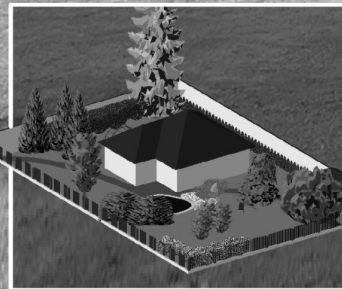

Hledám chalupu určenou k velké rekonstrukci nebo demolici. Tel.: 723 312 432.

Kde se tady ty inzeráty vzaly?

Stačí navštívit
www.vesely-novinky.cz
a vyplnit jednoduchý
formulář. To vše úplně
!!! zadáčo !!!

VÝUKA anglického jazyka

Petra Müllerová
Tel.: 777 770 734

- předškolní vzdělávání pro děti od 3 let
- doučování dětí ZŠ, pomoc při vypracování DÚ
- příprava studentů k maturitě, jazykovým zkouškám
- individuální lekce
- individuální přístup dle požadavků uchazečů
- výuka za příznivé ceny v domácím prostředí

peta.mullerova@tiscali.cz

Tel.: 722 750 203
FairCredit
férová půjčka na cokoliv

hotovostní půjčky
4.000 - 50.000 Kč

DISKRÉTNĚ a RYCHLE
bez nahlížení do registru

Petra Dukátová - obchodní zástupce

Prodej slepiček v Třeboni

v úterý 7.dubna 2015 od 9 do 11:30 hodin
u vlakového nádraží v Třeboni

Drůbež Červený Hrádek, firma Dráb, oznamuje svým zákazníkům
že opět prodává slepičky snáškových plemen

Tetra hnědá a Dominant – černý, modrý, žlutý,
kropenatý a bílý.

Stáří: 14-19 týdnů.
Cena 149 -185,- Kč/ ks dle stáří.

! POUZE Z NAŠEHO CHOVU !

VÝKUP KRÁLÍČÍCH KOŽEK

Při prodeji slepiček nabízíme také výkup
králíčích kožek – cena dle poptávky

Blíží informace telefonem

Po - Pá 9 - 16 hodin 601 576 270,
606 550 204, 728 605 840

zahradní realizace

Ing. Marek Valenta

- AUTOMATICKÉ ZÁVLAHOVÉ SYSTÉMY
  pro Vaši zahradu **RAIN BIRD**
- ZDARMA NÁVRHY VE 3D
  při následné realizaci

- údržba zeleně
- rekonstrukce stávajících zahrad
- realizace zahrad a parků

tel.: 602 465 080

Ing. Marek Valenta
Domanín 143, 379 01 Třeboň
e-mail: zahradni.realizace@tiscali.cz

www.zahradnirealizace.org

HYPOTEČNÍ DŮM

VYTVOŘÍME NABÍDKY
OD JEDNOTLIVÝCH BANK

- ✓ porovnáme
- ✓ představíme
- ✓ zařídíme

Hypoteční dům otevřen na adrese:
TÁBORITSKÁ 1259, 379 01, TŘEBOŇ
(U RESTAURACE OREGANO PŘI VSTUPU DO NÁDVOŘÍ)

PŘIJĎTE SE INFORMOVAT, KOLIK MŮŽETE
NA HYPOTÉCE UŠETŘIT.

NECHCETE „BĚHAT“ PO VŠECH BANKÁCH A CHCETE
TU NEJLEPŠÍ HYPOTÉKU?
JESTLI, TAK S TŘEBOŇSKOU HYPOTEČNÍ.

PO 8.30 - 12.30 13.30 - 18.00
ÚT 8.30 - 12.30 14.30 - 17.00
ST 8.30 - 12.30 13.30 - 17.00
ČT 8.30 - 12.30 14.30 - 17.00
PÁ 8.30 - 12.30 13.30 - 17.00
SO PO TELEFONICKÉ DOMLUVĚ
NE PO TELEFONICKÉ DOMLUVĚ

HYPOTEČNÍ DŮM
Táboritská 1259
379 01, Třeboň

TŘEBOŇSKÁ HYPOTEČNÍ, s.r.o.

+420 722 776 848

info@trebonskahypotecni.cz

www.trebonskahypotecni.cz