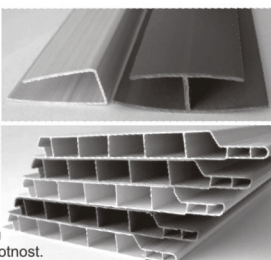

ZAMĚŘENÍ - PRODEJ - MONTÁŽ

plastové plotové systémy

výhodou plastových prvků je tvarová stálost, odolnost vůči UV záření zabezpečující barevnou stálost. Garance užžitných vlastností 10 let. Mezi různými druhy jejich využití dominuje výroba plastového oplocení a bran, rovněž však také zábradlí a pergol.

Plotovky z umělé hmoty jsou prozatím nejtvrdejší a nejméně náročný plotový systém, který náš trh nabízí. Plastové plotovky se montují obdobně jako klasické dřevěné. Oplocení je vyráběno vždy na konkrétní zakázku, jsou zhotovovány s libovolnou šířkou a výškou plotových polí, ale i libovolnou mezerou mezi plaňkami.

plastové obklady

Plastové obklady jsou určeny k obložení vnitřních a venkovních stěn, stropů, pohledů apod. **Plastové obklady** z naší nabídky se dají použít buď samostatně, nebo spolu s izolačním materiálem k zateplení objektů. Jedná se vlastně o **plastové palubky**, které se aplikují na plochu systémem péro - drážka.

Plastové profily se vyrábí technologií vytlačování (extruzí) z tvrdého PVC. Použitým typem materiálu jsou dány fyzikální mechanické vlastnosti profilů s ohledem na funkčnost a dlouhou životnost.

kompletní sortiment oplocení