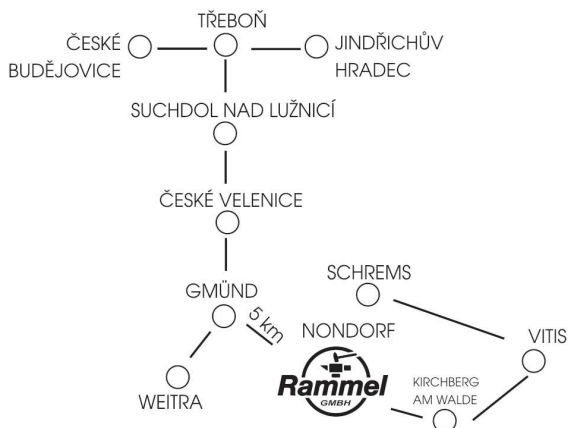

První sobota v měsíci

08:30 – 12:00

KONTAKTNÍ OSOBA
pro Českou Republiku

Radek Lopušan

+420 724 762 260

+43 664 913 639

Podrobnější informace o odvozu a likvidaci odpadu najdete na naší domovské stránce www.rammel-gmbh.at