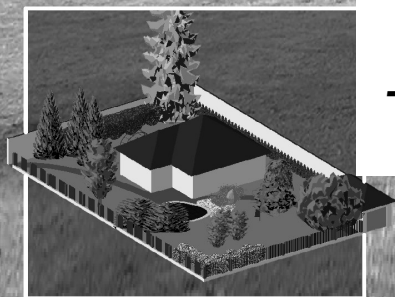

zahradní realizace

Ing. Marek Valenta

**- AUTOMATICKÉ ZÁVLAHOVÉ SYSTÉMY
pro Vaši zahradu**

RAIN BIRD

**- ZDARMA NÁVRHY VE 3D
při následné realizaci**

- údržba zeleně
- rekonstrukce stávajících zahrad
- realizace zahrad a parků