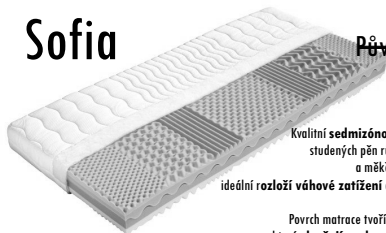

KBNÁBYTEK

Zakázková výroba a prodej nábytku

NOVÁ ADRESA:
Táboritká 65, Třeboň
Tel.: 603 288 106

Otevírací doba:
Po-Čt 8.30 -12.30 14-17
Pá 8.30-12.30 14-16

info@kbt-bicenc.cz, tel.: 603 288 106
více informací na www.kbt-bicenc.cz

SOLODOOR®
DVEŘE A ZÁRUBNĚ

české dveře

Sofia

Původní cena: 3.750 Kč

Cena 3.570 Kč

AKCE NA MATRACE A ROŠTY STÁLE POKRAŽUJE!

Rozšířili jsme nabídku kvalitních matrací
od firmy Dřevočal